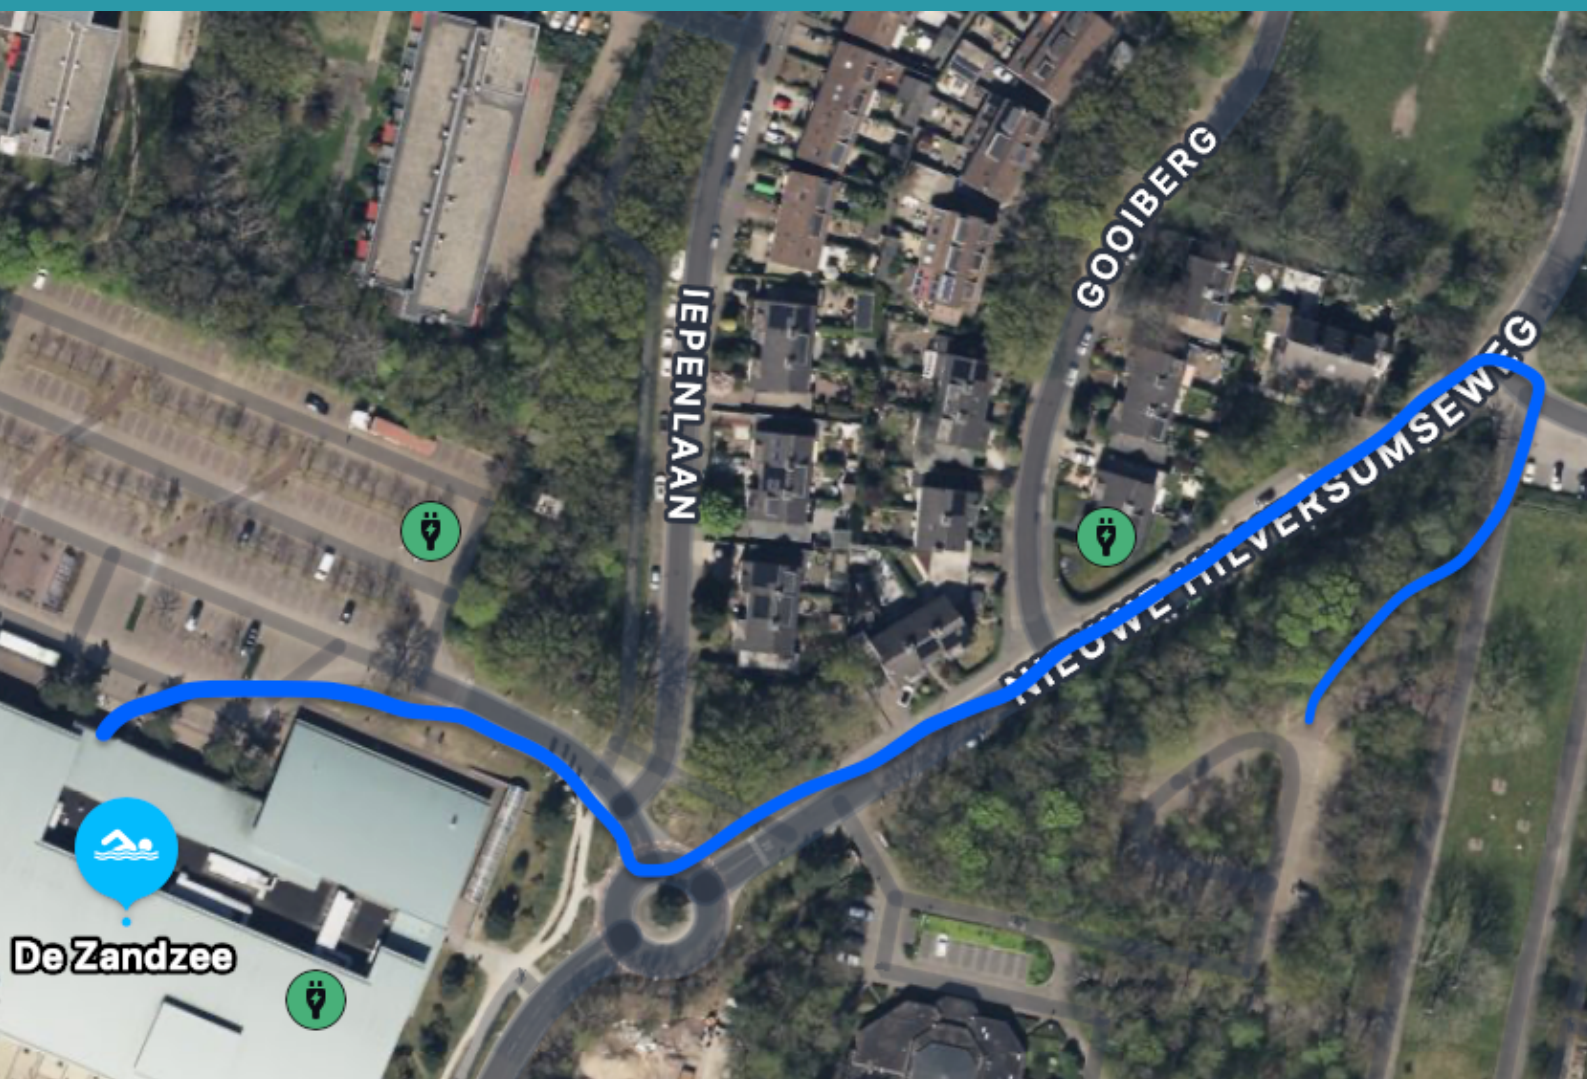

## MAKKELIJK BEREIKBAAR VANUIT ALLE RICHTINGEN!

Sportcentrum de Zandzee is met het openbaar vervoer goed bereikbaar vanaf het trein- en busstation Bussum-zuid.

Looproute

Sportcentrum de Zandzee  
Struikheiweg 14  
1406 TK Bussum

Looproute vanaf  
Monuta

Sportcentrum de Zandzee beschikt over een parkeerplaats voor de accommodatie waar kosteloos geparkeerd kan worden. Wanneer deze parkeerplaats vol is, kan er geparkeerd worden bij Monuta. Let op: parkeer niet bij de entree van Monuta, maar op de grote parkeerplaats.