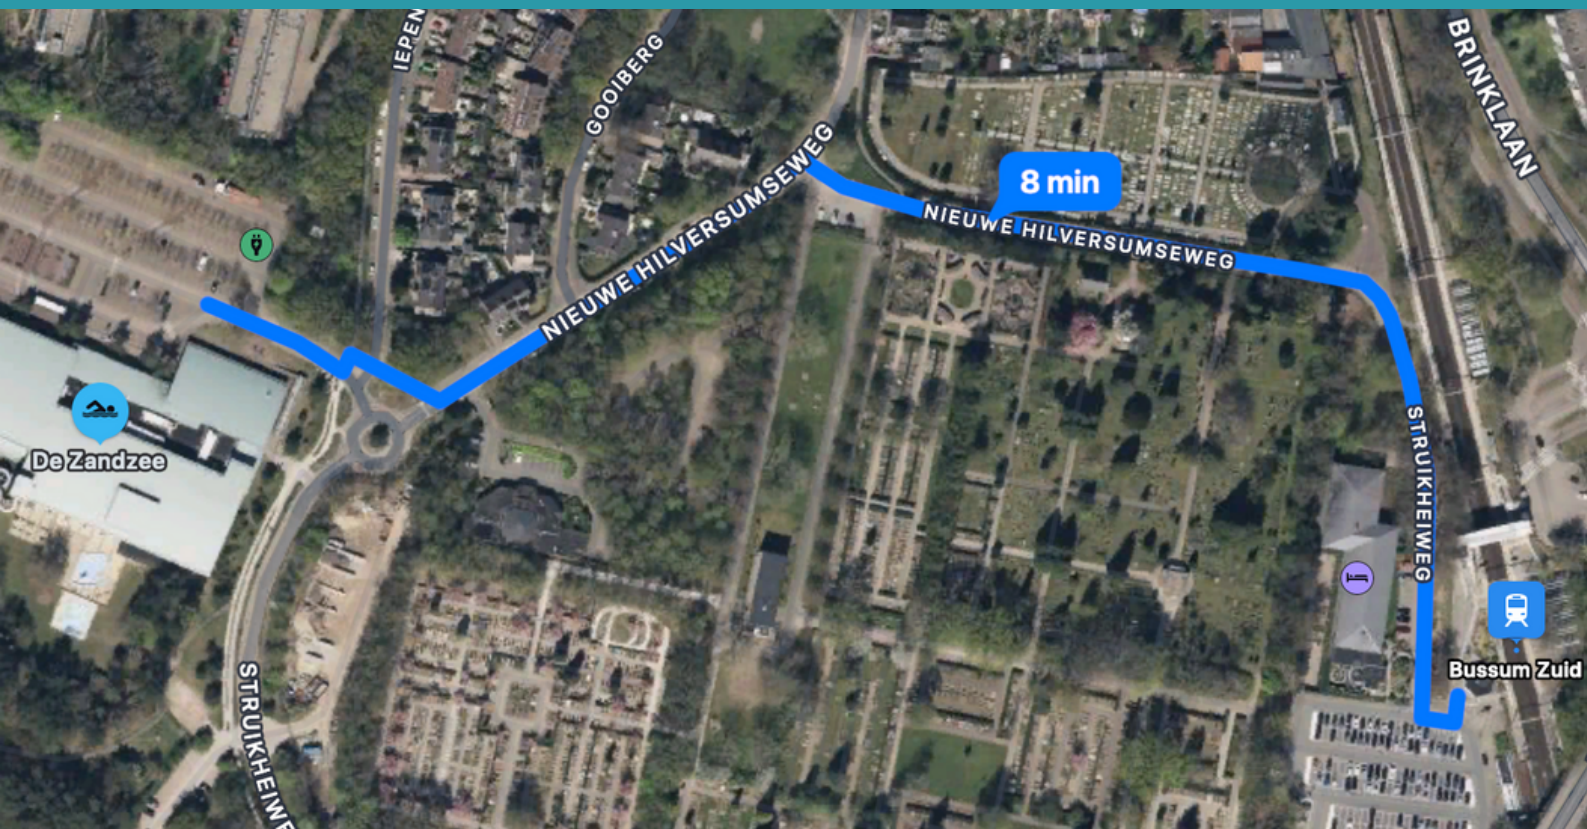

Sportcentrum de Zandzee  
Struikheiweg 14  
1406 TK Bussum

## MAKKELIJK BEREIKBAAR VANUIT ALLE RICHTINGEN!

Sportcentrum de Zandzee is met het openbaar vervoer goed bereikbaar vanaf het trein- en busstation Bussum-zuid.

Looproute

Sportcentrum de Zandzee  
Struikheiweg 14  
1406 TK Bussum

Looproute vanaf  
Monuta

Sportcentrum de Zandzee beschikt over een parkeerplaats voor de accommodatie waar kosteloos geparkeerd kan worden. Wanneer deze parkeerplaats vol is, kan er geparkeerd worden bij Monuta. Let op: parkeer niet bij de entree van Monuta, maar op de grote parkeerplaats.

Sportcentrum de Zandzee  
Struikheiweg 14  
1406 TK Bussum

Parkeerplaats Monuta

Sportcentrum de  
Zandzee